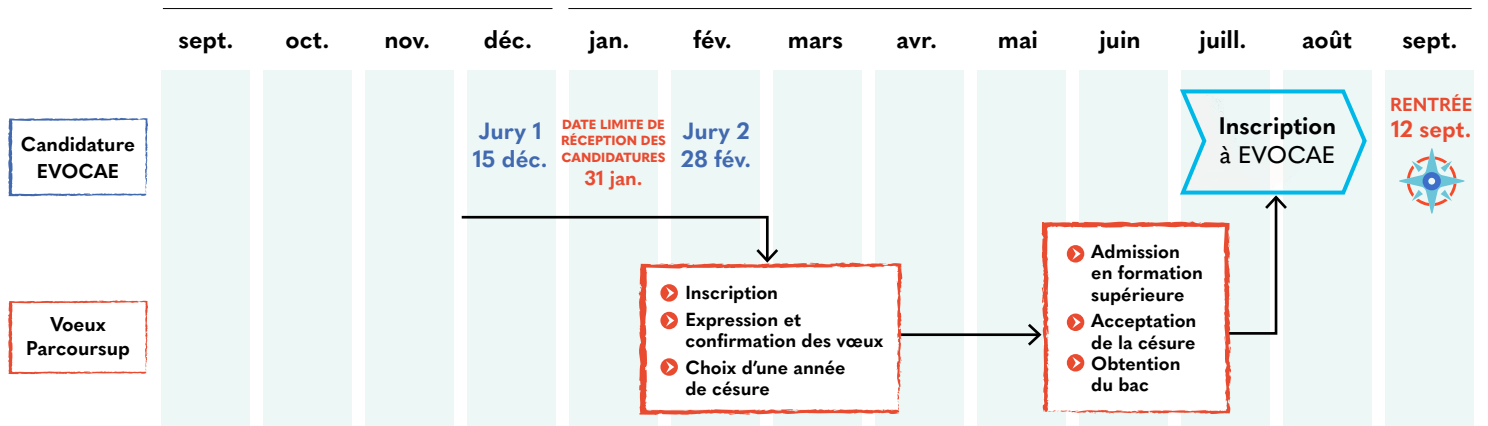

Le parcours EVOCAE **10 mois**

➤ en priorité pour les futurs bacheliers 2022

- Rentrée le **12 sept. 2022** pour un parcours de **10 mois** jusque fin juin 2023
- 1 classe de **24** étudiants
- Une équipe à temps plein de **5 personnes** (2 enseignants, 2 accompagnateurs référents, 1 responsable pédagogique)
- **24 semaines** de cours
- **4 semaines** de stage

Semaine type

	lundi	mardi	mercredi	jeudi	vendredi
9h-13h	Enseignements fondamentaux: tronc commun* et parcours appliqués**				
14h-17h	Projets collectifs	Parcours d'orientation	Sport et visites culturelles	Culture générale	Développement personnel
17h-19h	Etude accompagnée				

* français, anglais, mathématiques, informatique, méthodologie

** au choix: Sciences, Humanités et sciences humaines, Entreprise

Le parcours de sélection pour intégrer le programme

- Les candidats sélectionnés seront accompagnés par EVOCAE dans les différentes étapes de Parcoursup (demande d'année de césure, lettre de motivation pour la demande de césure)
- Pour les candidats hors Parcoursup et en fonction des places encore disponibles, le calendrier de la sélection peut aller au-delà du 28 février.