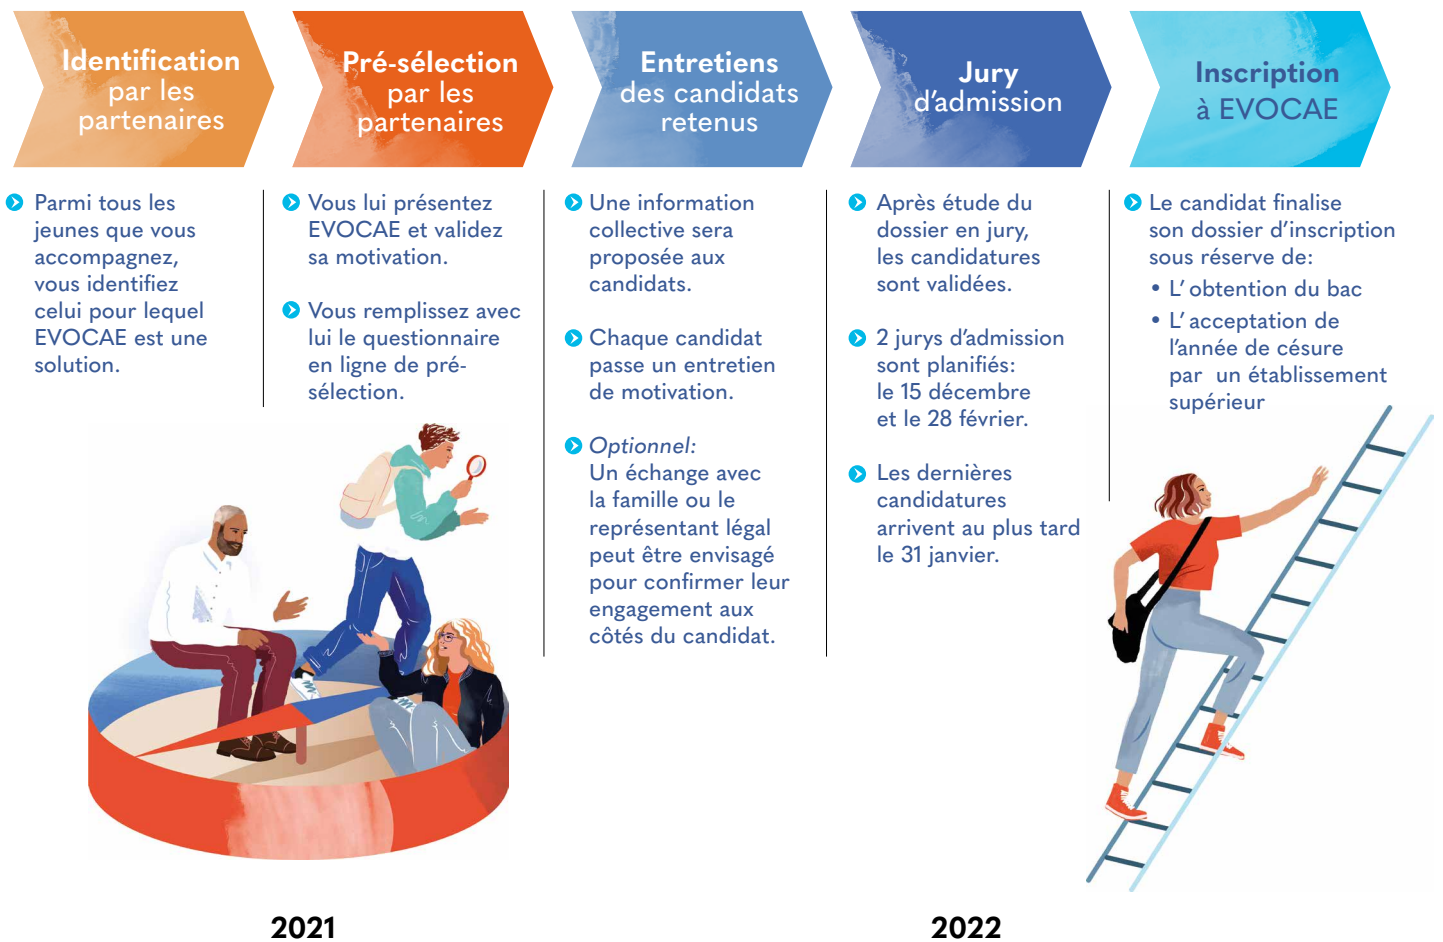

Le parcours EVOCAE **10 mois**

➤ en priorité pour les futurs bacheliers 2022

- Rentrée le **12 sept. 2022** pour un parcours de **10 mois** jusque fin juin 2023
- 1 classe de **24** étudiants
- Une équipe à temps plein de **5 personnes** (2 enseignants, 2 accompagnateurs référents, 1 responsable pédagogique)
- **24 semaines** de cours
- **4 semaines** de stage

Semaine type

	lundi	mardi	mercredi	jeudi	vendredi
9h-13h	Enseignements fondamentaux: tronc commun* et parcours appliqués**				
14h-17h	Projets collectifs	Parcours d'orientation	Sport et visites culturelles	Culture générale	Développement personnel
17h-19h	Etude accompagnée				

* français, anglais, mathématiques, informatique, méthodologie

** au choix: Sciences, Humanités et sciences humaines, Entreprise

Le parcours de sélection pour intégrer le programme

- Les candidats sélectionnés seront accompagnés par EVOCAE dans les différentes étapes de Parcoursup (demande d'année de césure, lettre de motivation pour la demande de césure)
- Pour les candidats hors Parcoursup et en fonction des places encore disponibles, le calendrier de la sélection peut aller au-delà du 28 février.